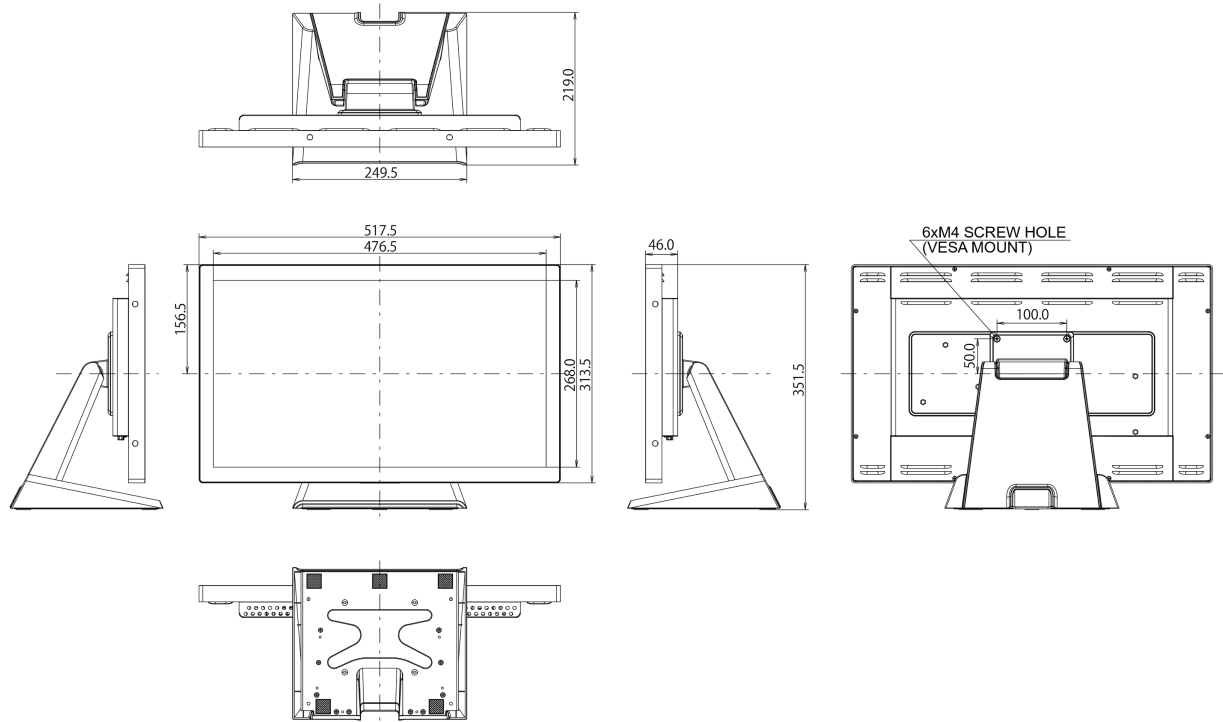

01 DISPLAY EIGENSCHAFTEN

Design	Edge to edge Glas
Bilddiagonale	21.5", 55cm
Panel-Technologie	IPS LED
Physikalische Auflösung	1920 x 1080 (2.1 megapixel Full HD)
Bildformat	16:9
Helligkeit	350 cd/m ²
Helligkeit	305 cd/m ² mit Touch Panel
Lichtdurchlässigkeit	87%
Kontrastverhältnis	1000:1 mit Touch Panel
Reaktionszeit (GTG)	8ms
Blickwinkel	horizontal/vertikal: 178°/178°, rechts/links: 89°/89°, nach oben/unten: 89°/89°
Farbunterstützung	16.7mln 8bit
Arbeitsfläche H x B	476.6 x 268.1mm, 18.8 x 10.6"
Pixelabstand	0.247mm
Gehäusefarbe/art	schwarz, matt

10 ABMESSUNGEN / GEWICHT

Produkt Abmessungen B x H x T	517.5 x 351.5 x 219mm
Verpackung Abmessungen B x H x T	615 x 450 x 330mm
Gewicht (ohne Verpackung)	6.6kg
EAN code	4948570117178

Alle Warenzeichen sind eingetragene Handelsmarken. Irrtum und Änderungen in den Spezifikationen vorbehalten. Alle LCD's erfüllen die ISO-9241-307:2008 Pixelfehlerklasse.